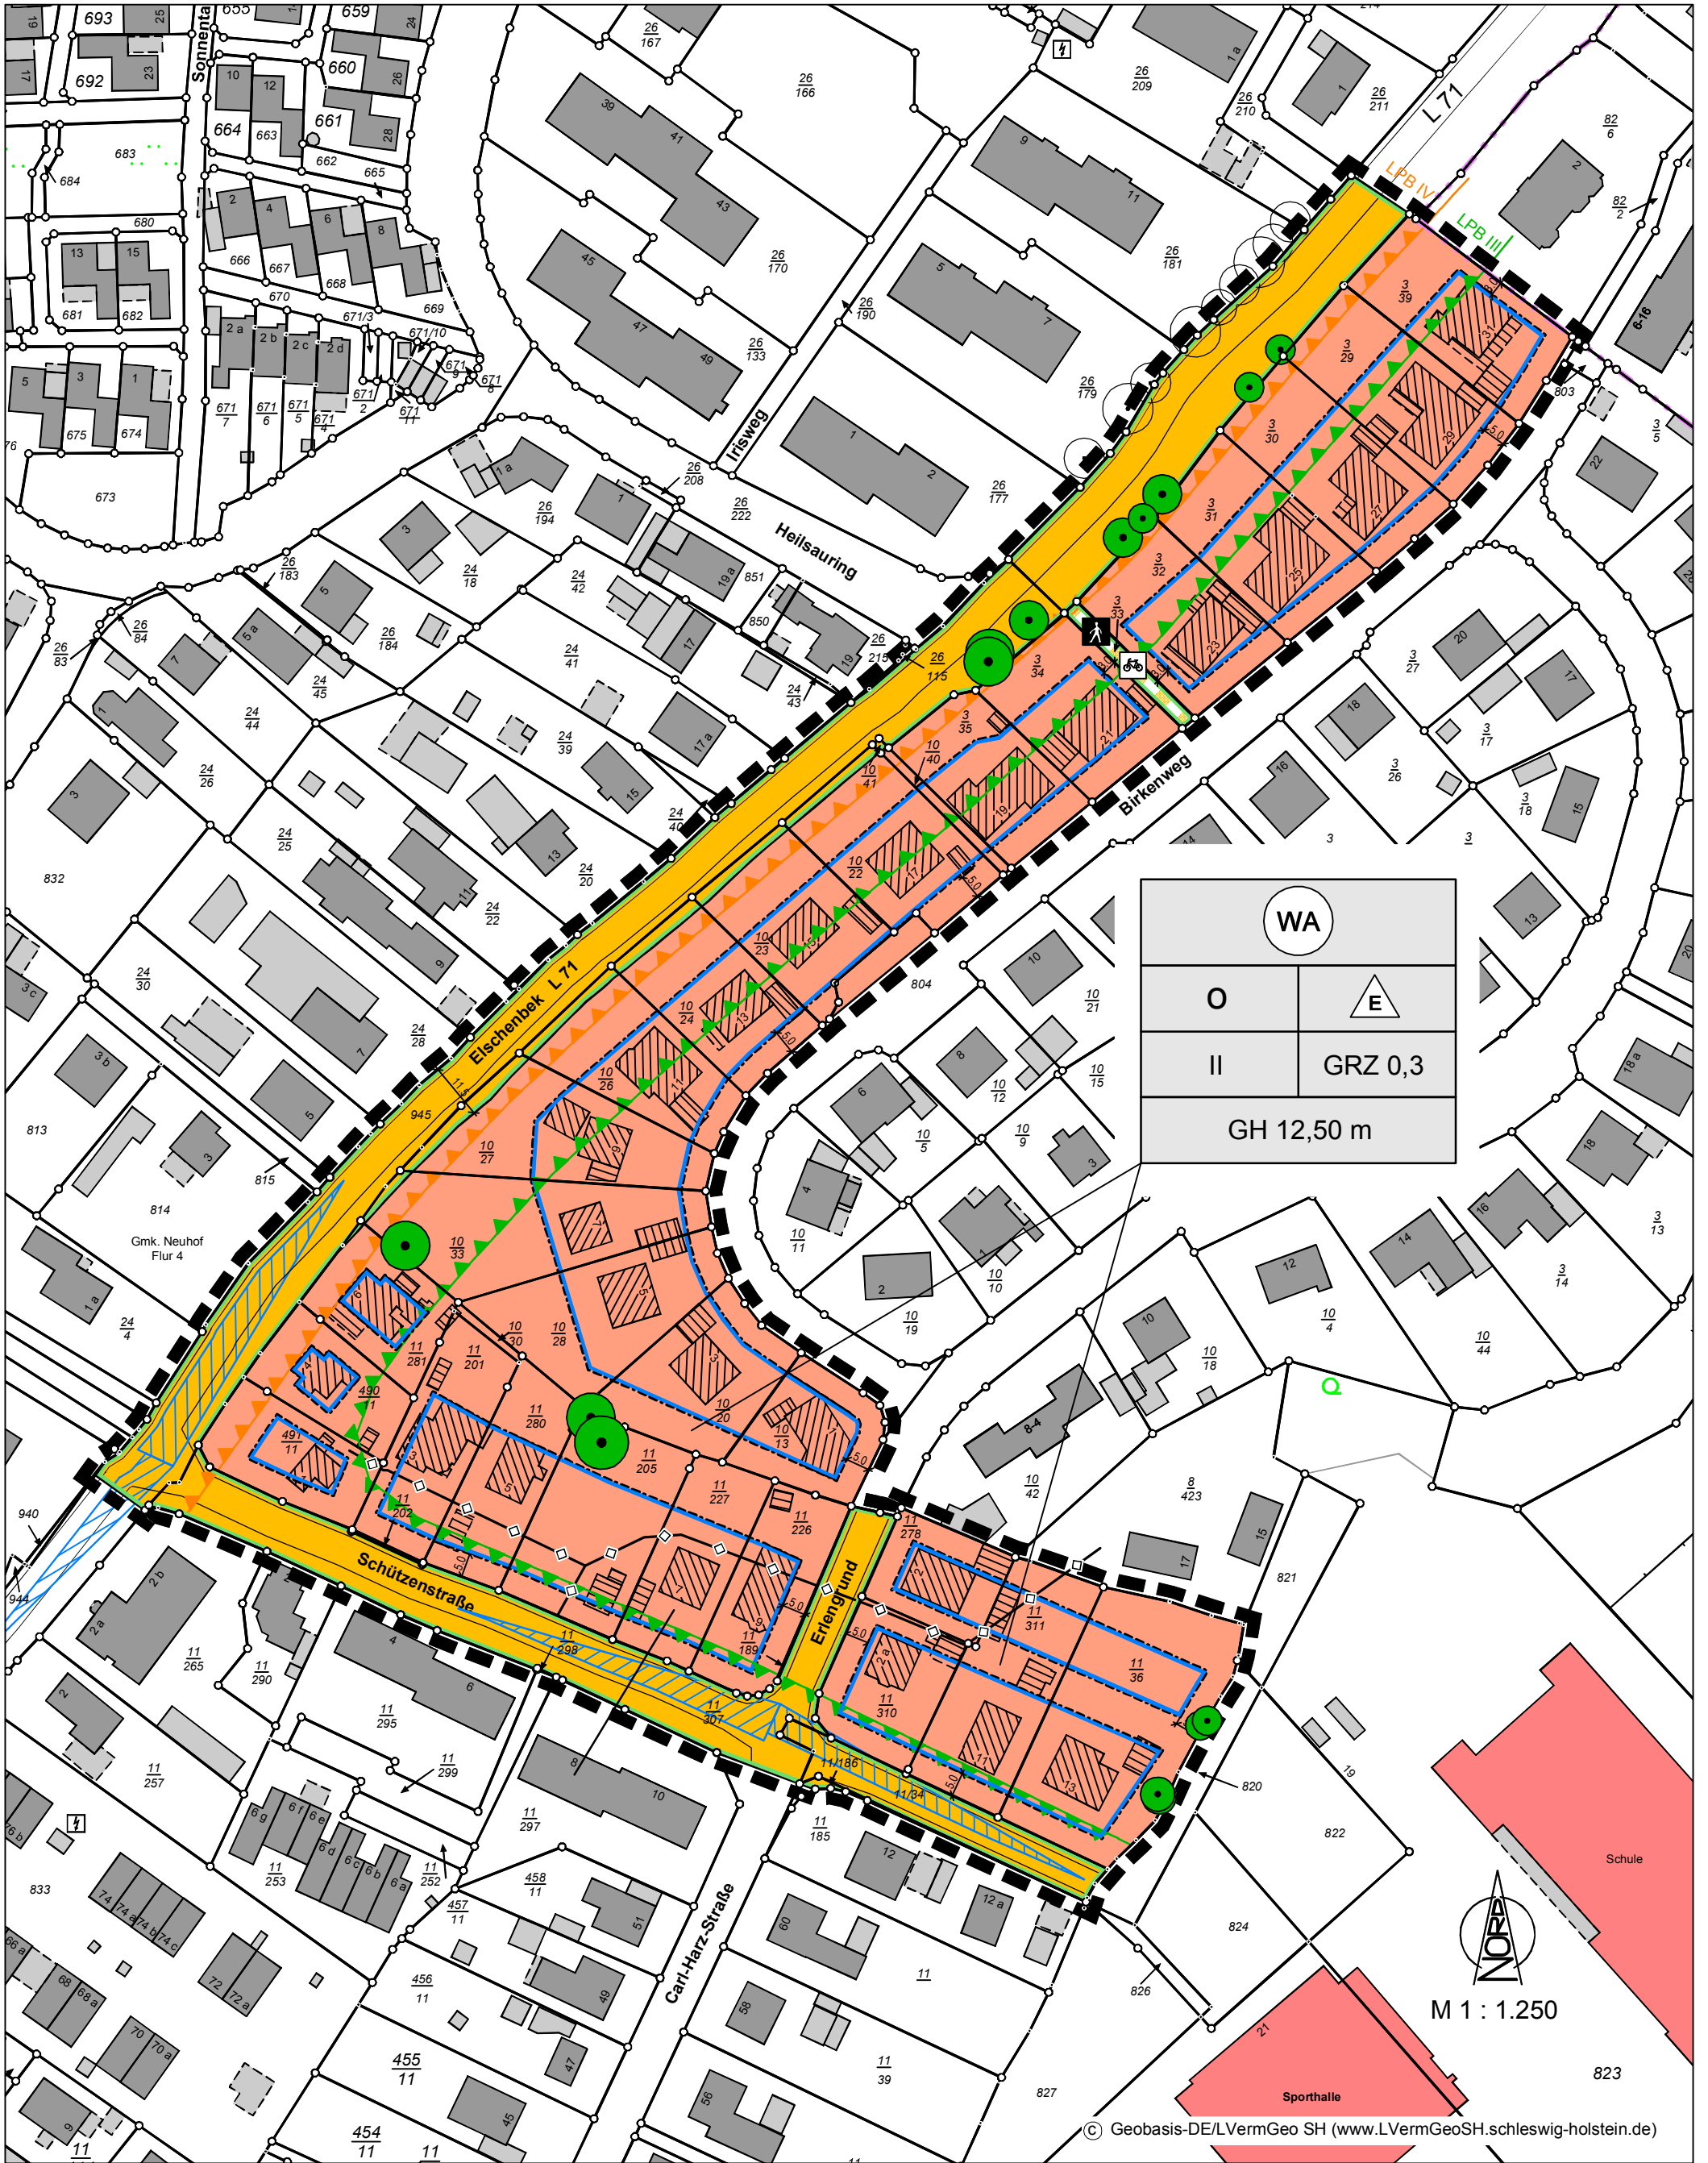

# Stadt Reinfeld (Holstein) Bebauungsplan Nr. 18, 6. Änderung

für das Gebiet nördlich Schützenstraße, östlich Elschenbek (L 71), südlich Kastanienallee 2  
und Bebauung Erlengrund, westlich Birkenweg und Wendehammer Schützenstraße

WA	
O	E
II	GRZ 0,3
GH 12,50 m	

M 1 : 1.250