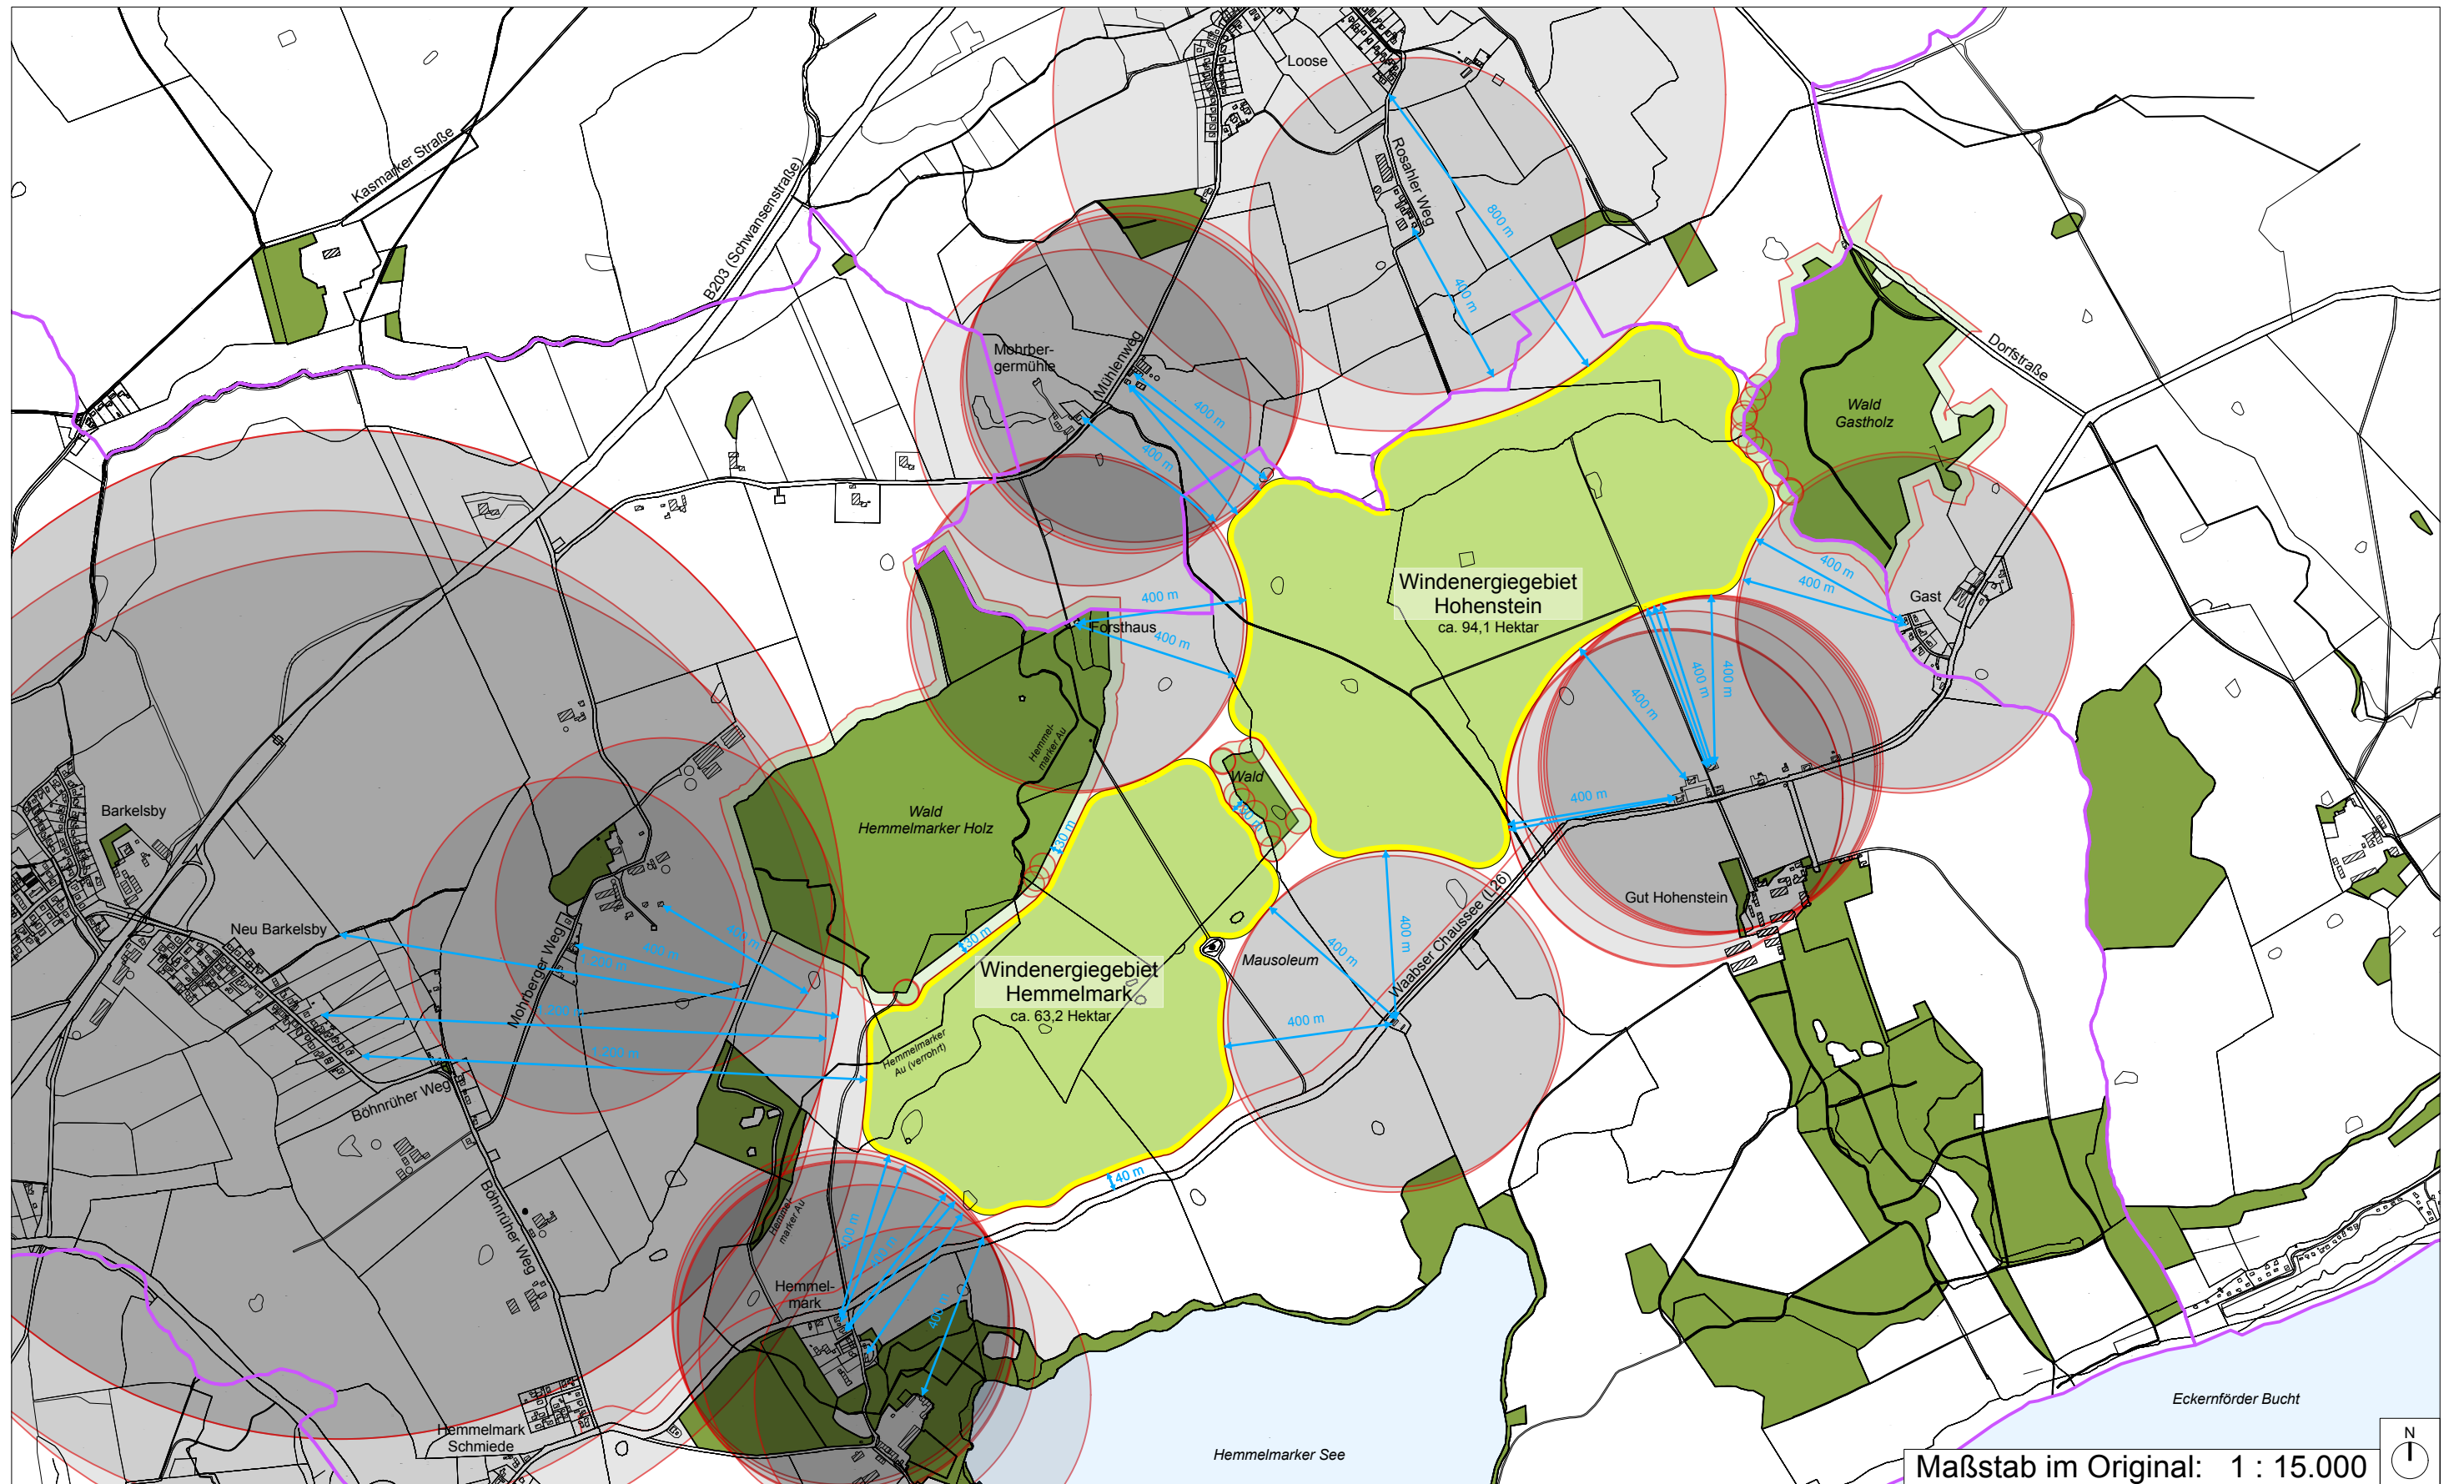

# Lageplan mit Abstandsflächen zur 7. Änderung des Flächennutzungsplans der Gemeinde Barkelsby

Maßstab im Original: 1 : 15.000

Stand: 18.12.2025