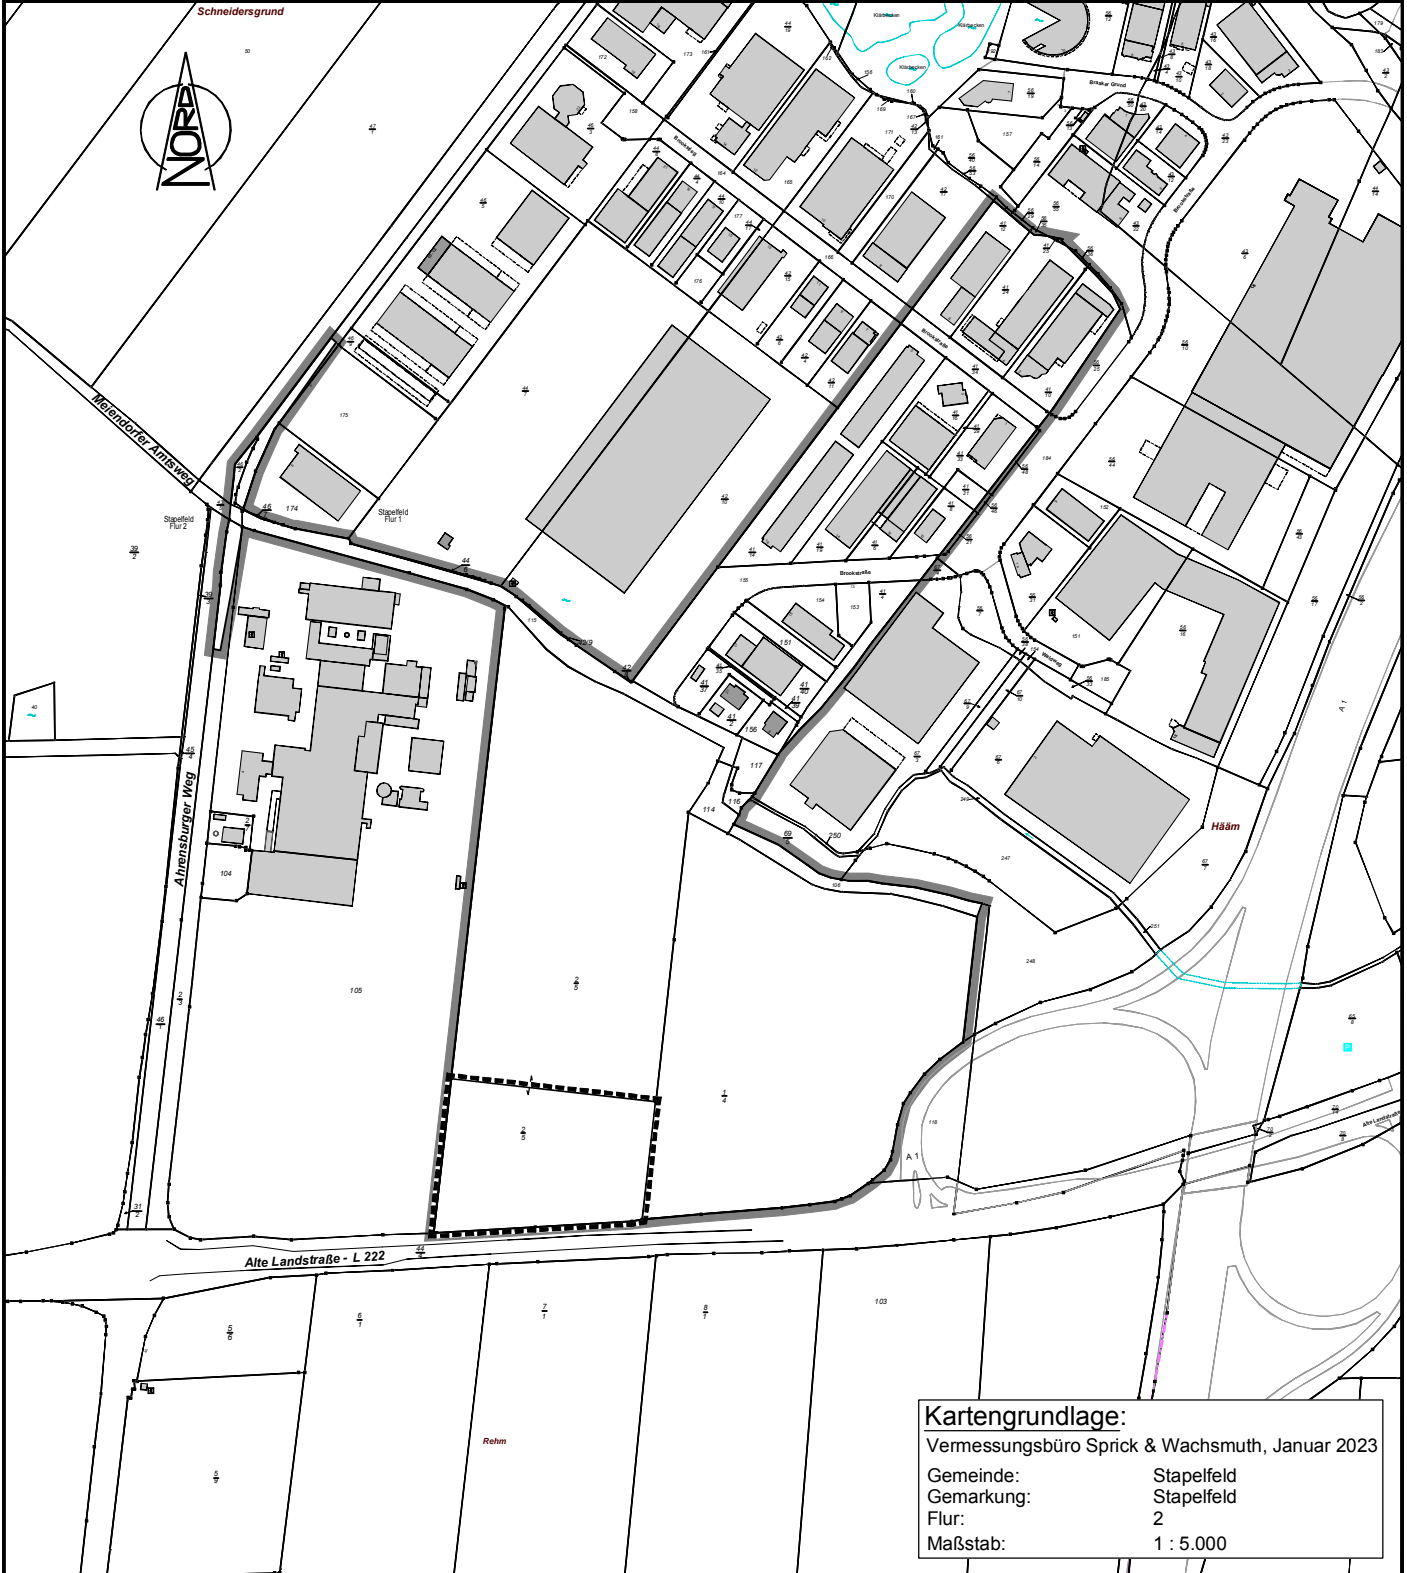

# Gemeinde Stapelfeld

## Satzung über die Teilaufhebung des Bebauungsplanes Nr. 10 einschließlich seiner 1. Änderung

für das Gebiet nördlich der Alten Landstraße und westlich der Autobahnabfahrt Stapelfeld

Grenze des räumlichen Geltungsbereiches

Grenze des räumlichen Geltungsbereiches des Ursprungsplanes