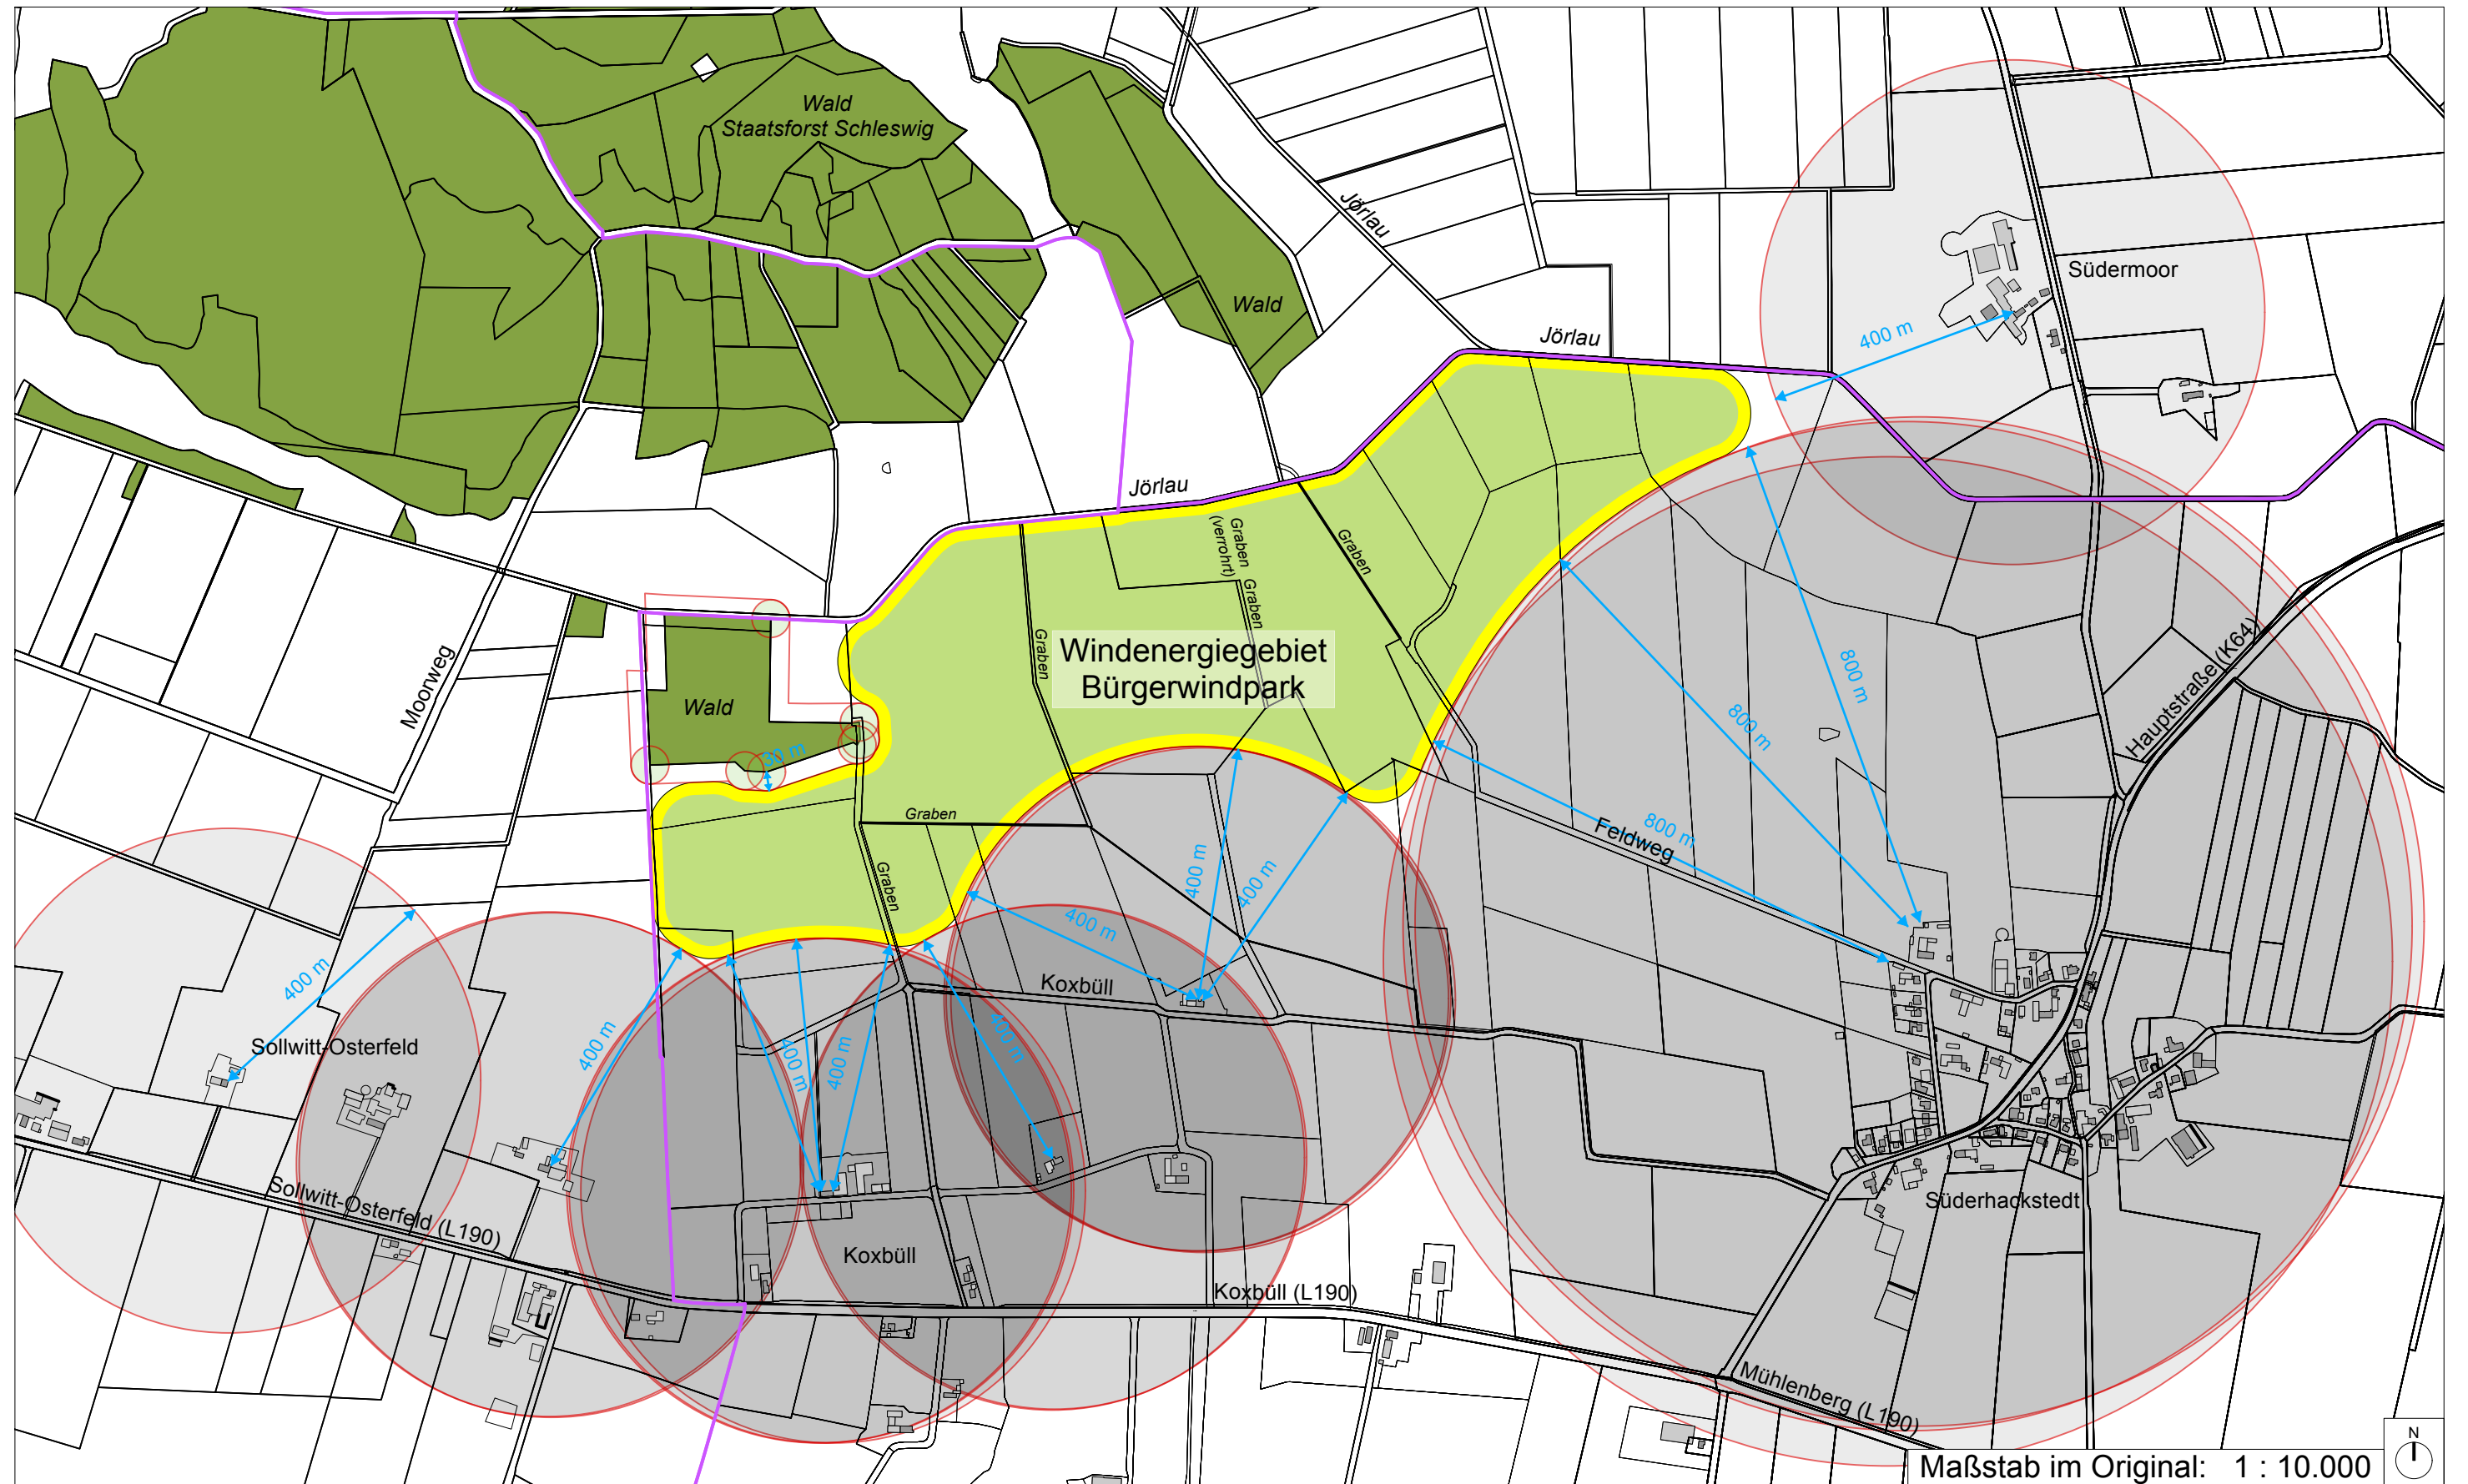

# Lageplan mit Abstandsflächen zum 1. sachlichen Teilflächennutzungsplan der Gemeinde Süderhackstedt

Maßstab im Original: 1 : 10.000

Stand: 06.01.2026