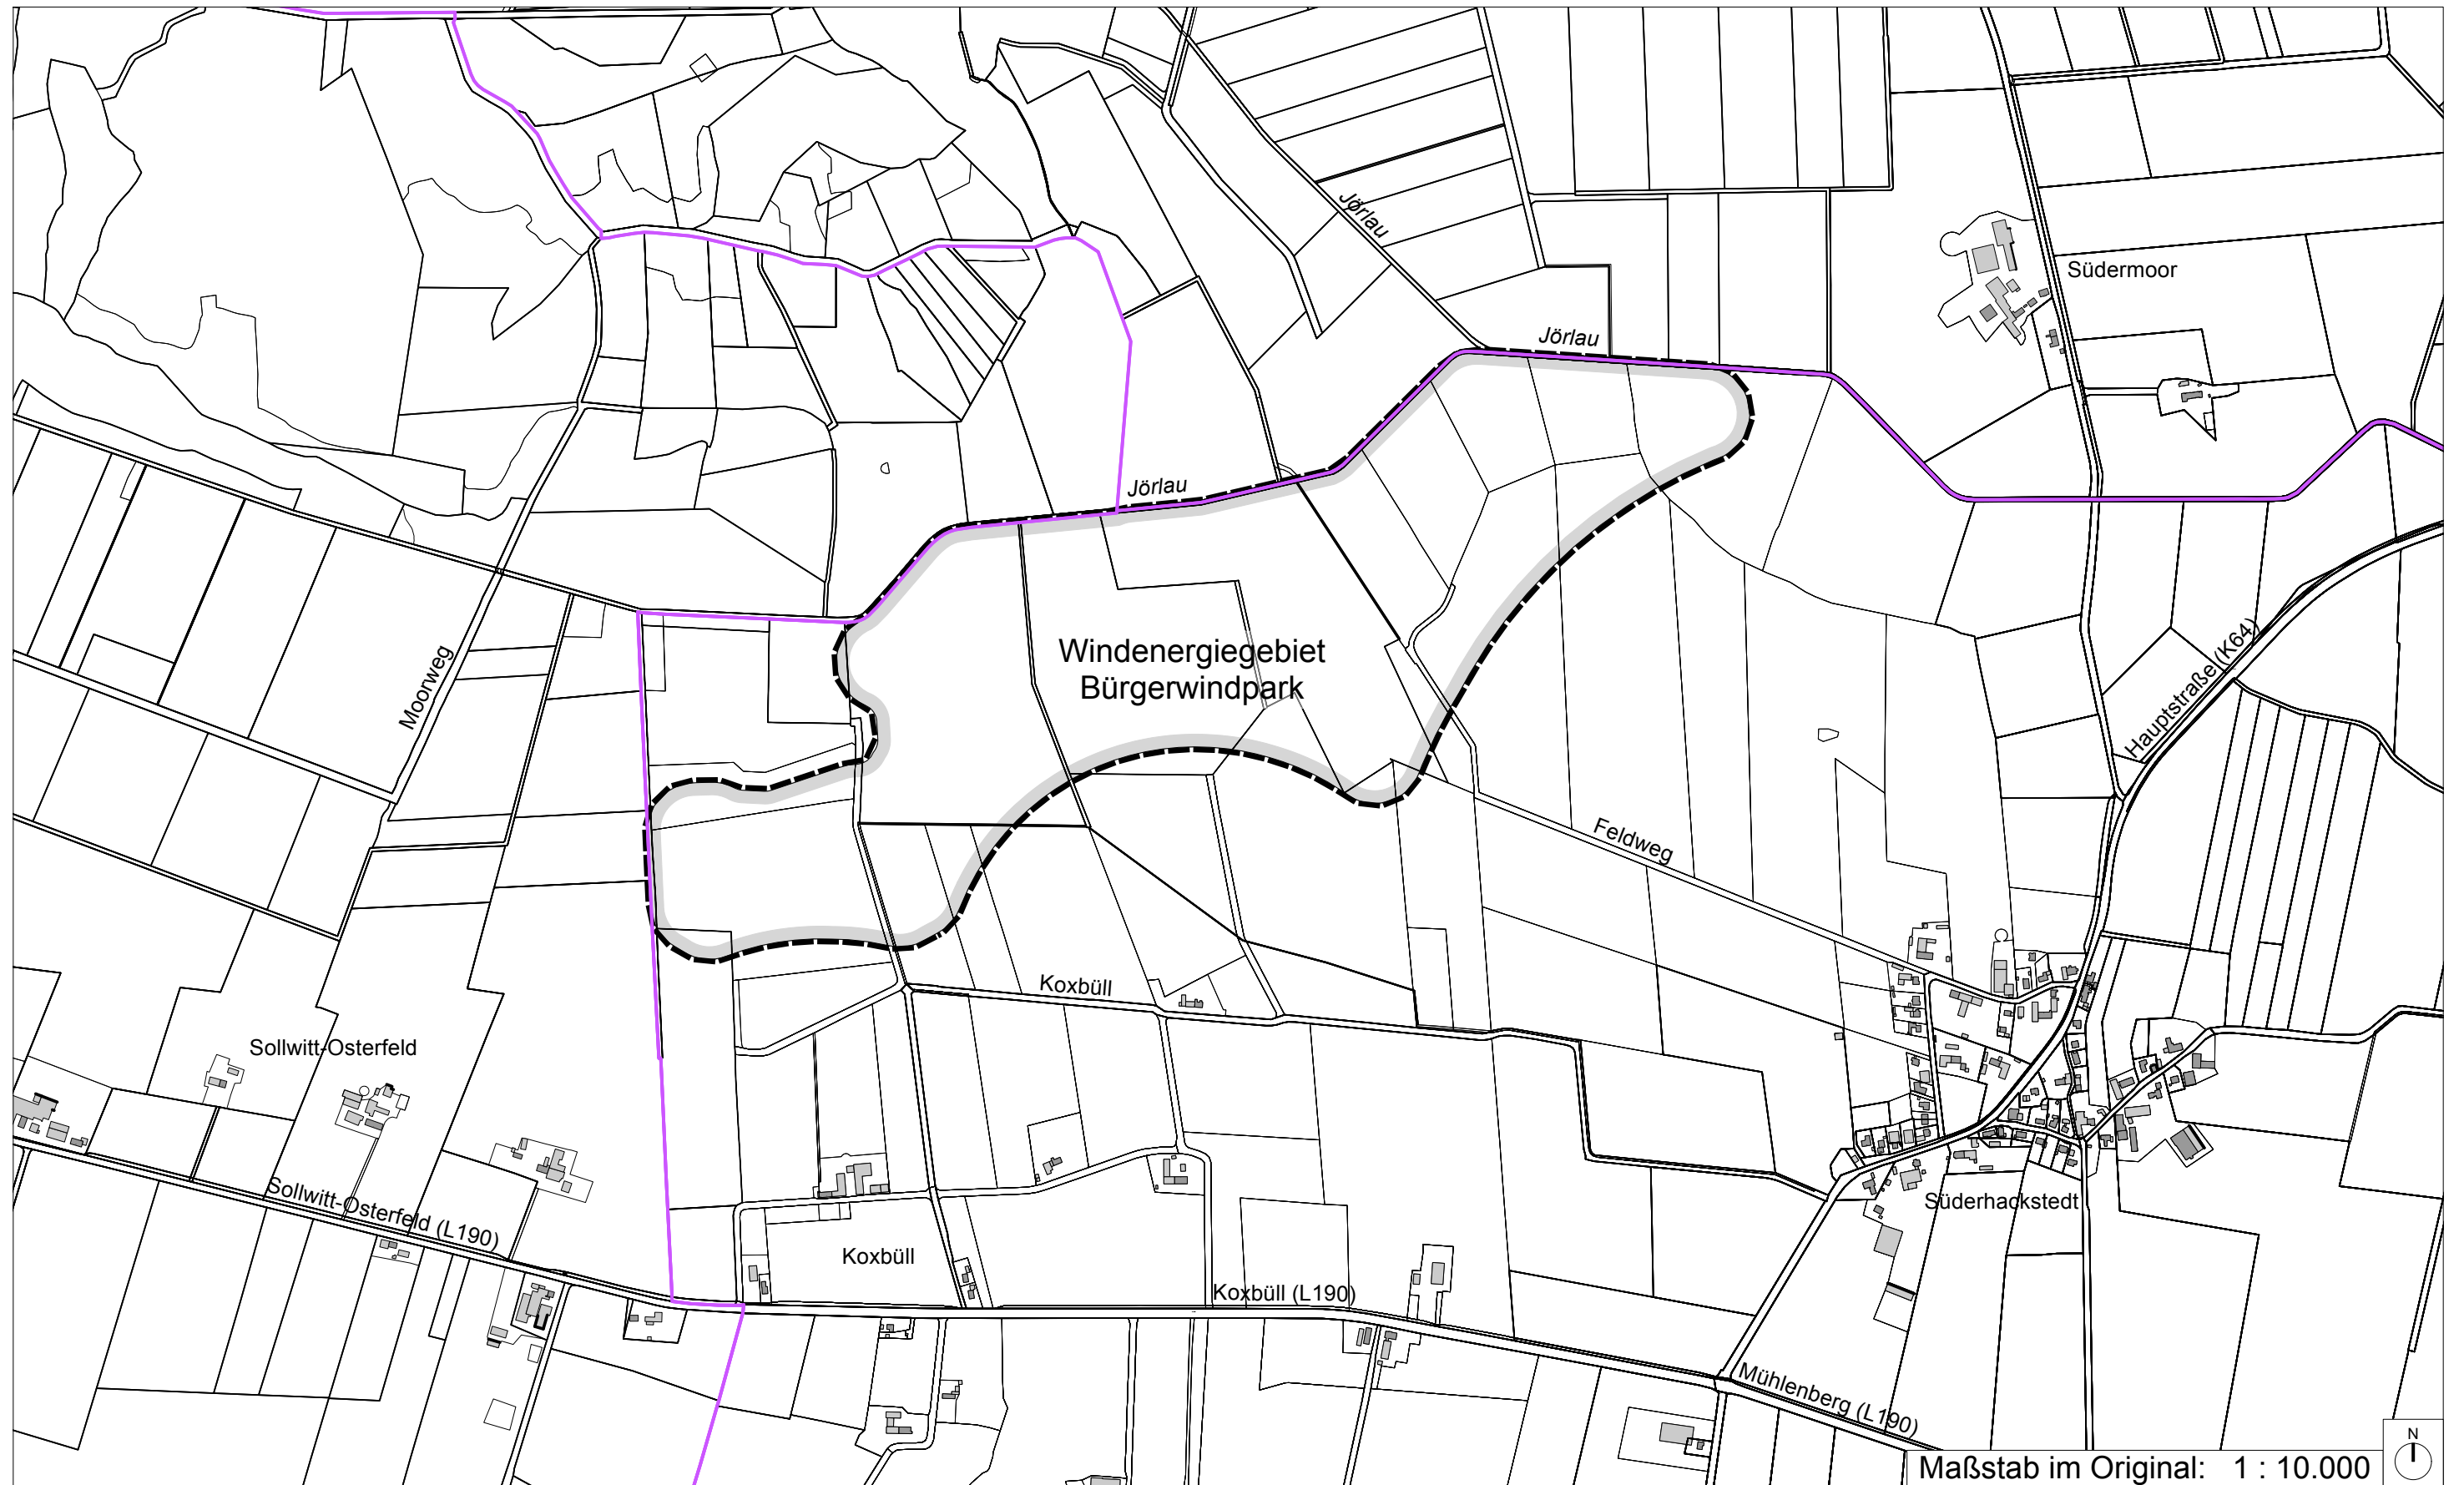

# Abgrenzung des Geltungsbereichs des 1. sachlichen Teilflächennutzungsplans der Gemeinde Süderhackstedt

für das Gebiet "Bürgerwindpark" südlich und östlich der Gemeindegrenze, nördlich Koxbüll sowie nordwestlich Süderhackstedt

Maßstab im Original: 1 : 10.000

Stand: 06.01.2026