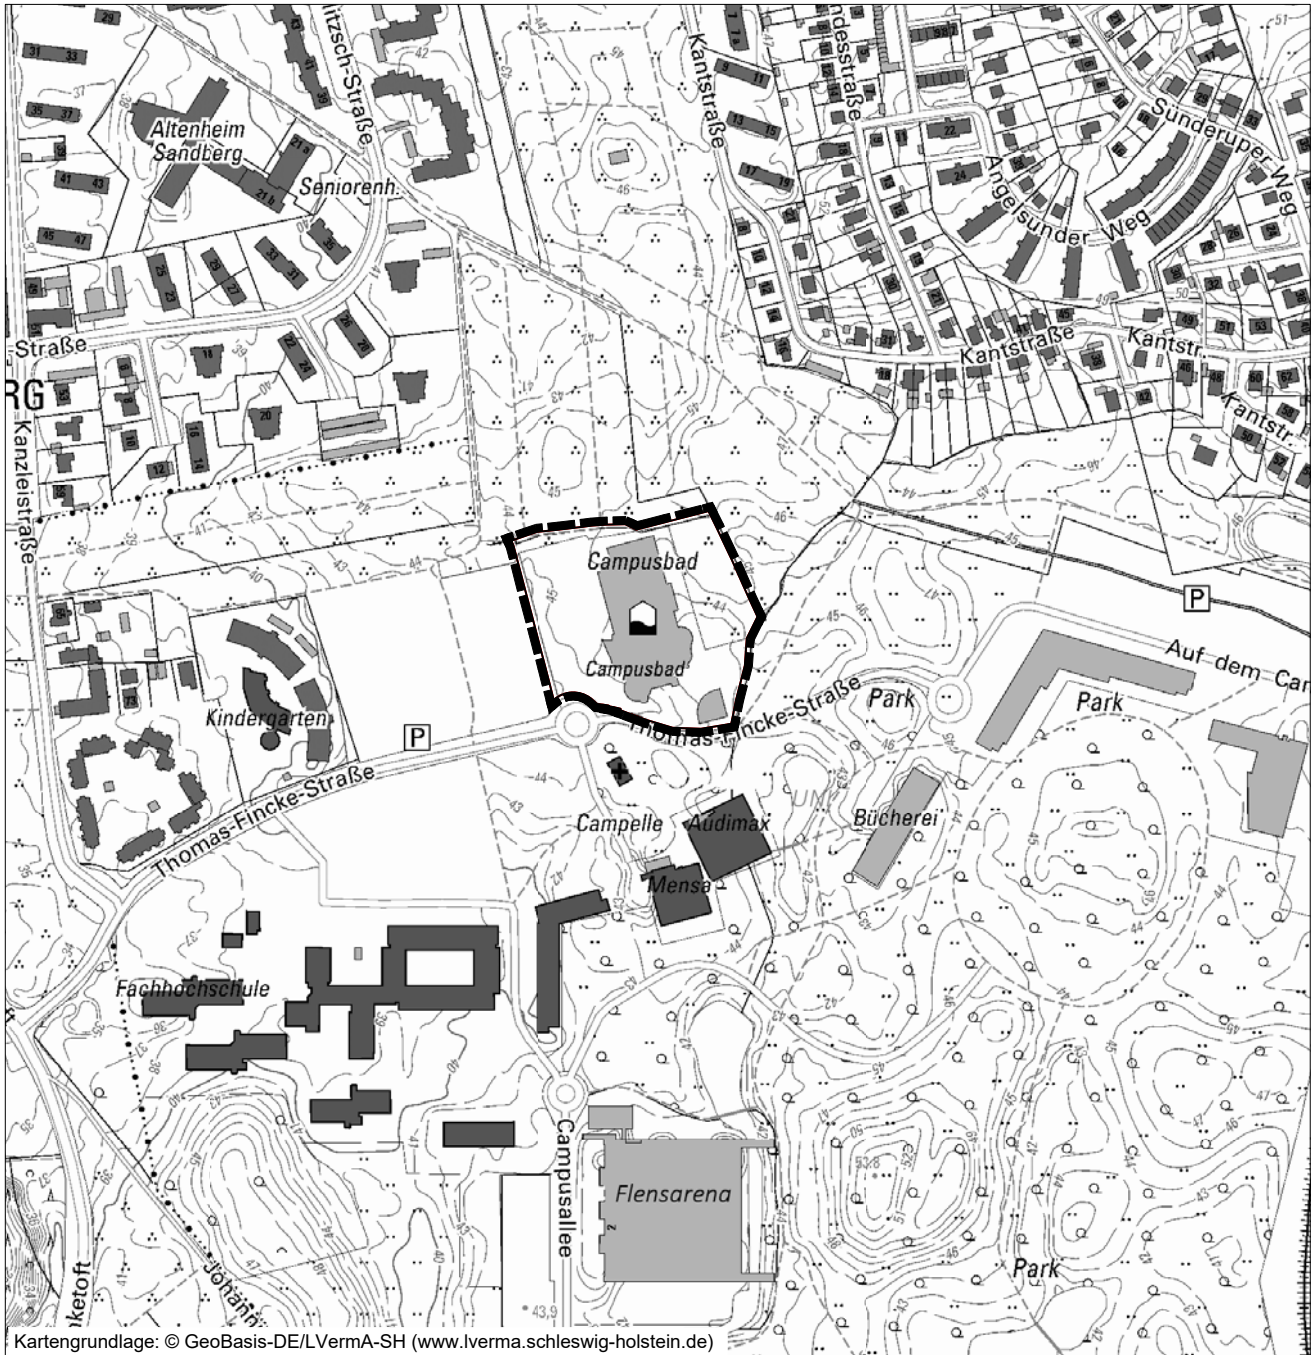

10. Änderung des Bebauungsplanes "Hochschulgelände Sandberg" (Nr. 144)

Kartengrundlage: © GeoBasis-DE/LVerma-SH (www.lverma.schleswig-holstein.de)

Geltungsbereich B-Plan

Stadt Flensburg

Fachbereich Stadtentwicklung und Klimaschutz
Abt. Stadt- und Landschaftsplanung

Stand : 05.05.2022

Maßstab 1 : 5 000