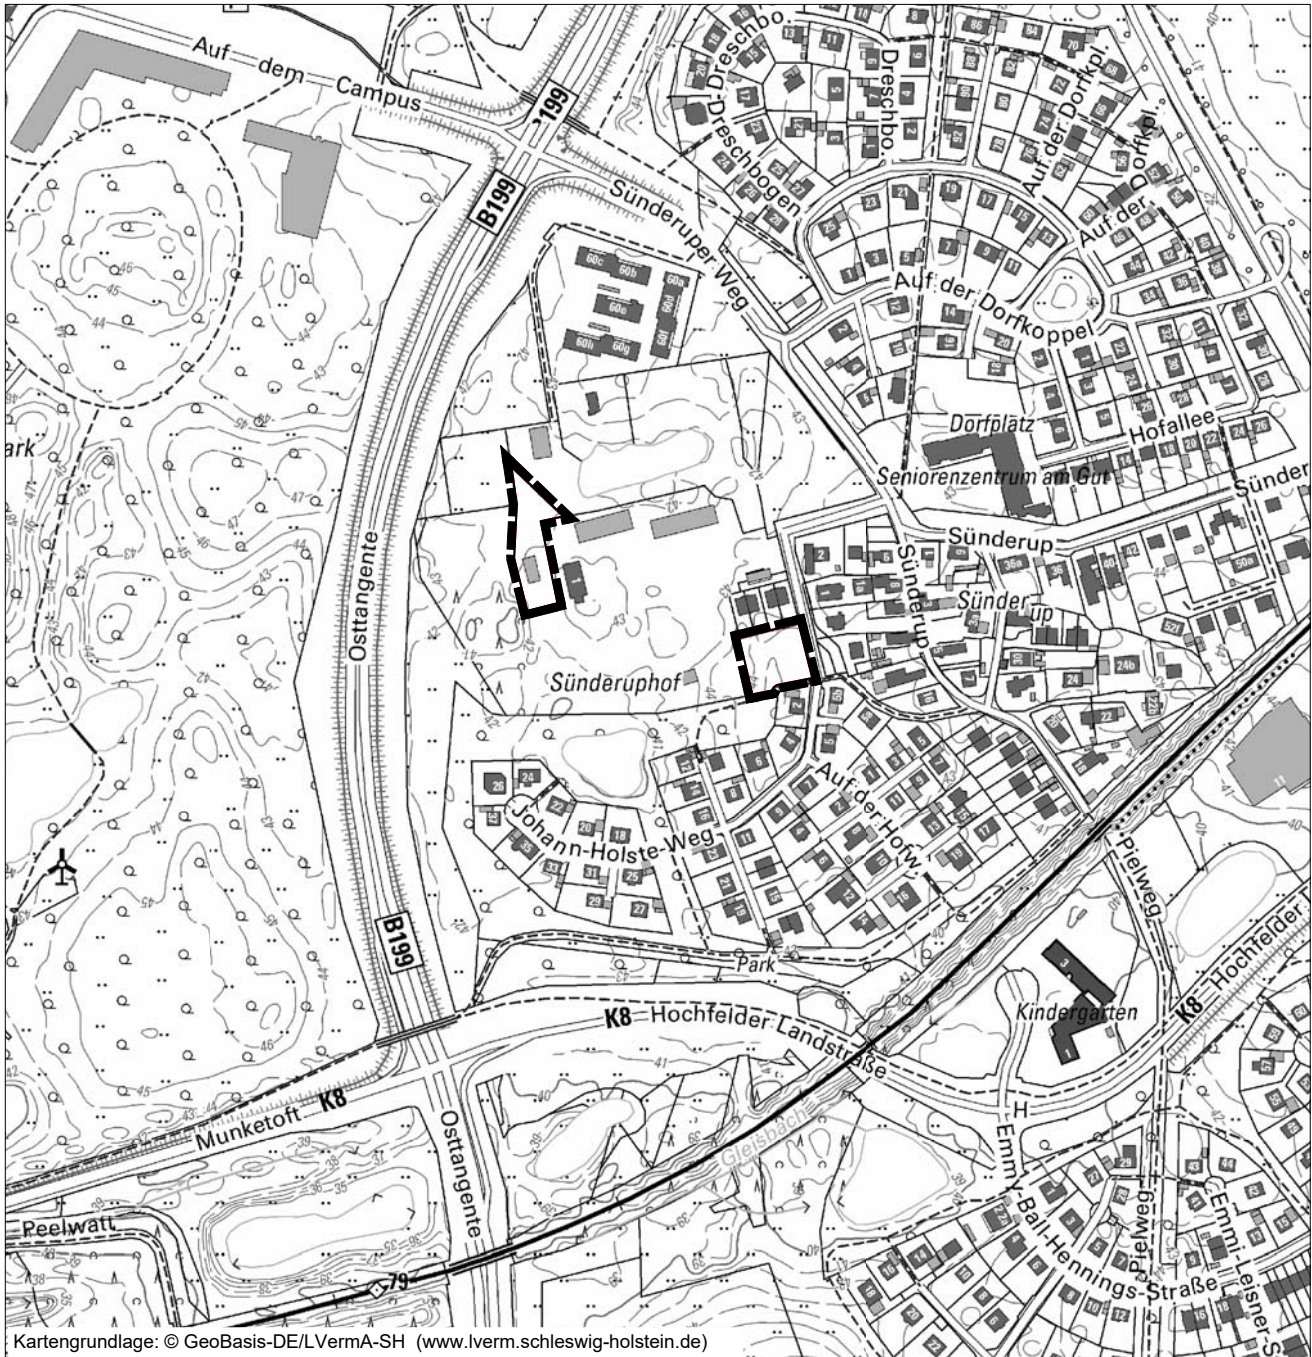

2. Änderung des Bebauungsplanes "Holste - Hof" (Nr. 233)

Geltungsbereich B-Plan

Stadt Flensburg

Fachbereich Stadtentwicklung und Klimaschutz
Abt. Stadt- und Landschaftsplanung